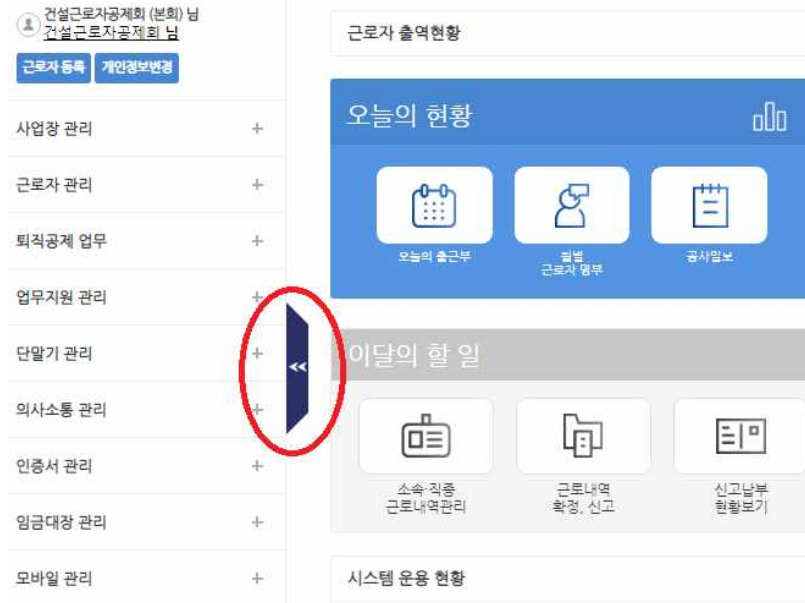

붙임

시스템 메인 메뉴(좌측) 접기/펼치기 기능

※ 시스템 메인메뉴(좌측)의 접기/펼치기 기능 도입

→ 시스템 메인메뉴 접기/펼치기 기능을 통해 선택적으로 화면 구성가능

- 화면에서 -

**메뉴
펼치기
(기본화면)**

**메뉴
접기**